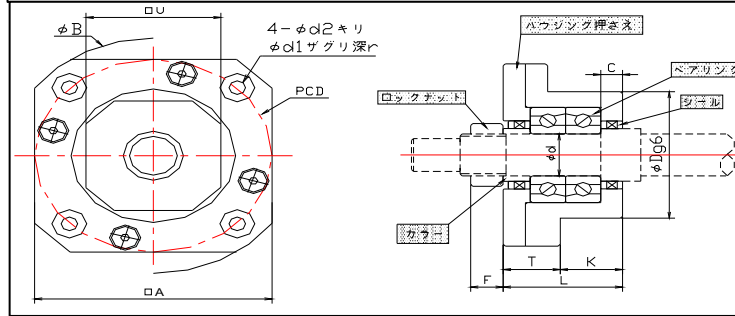

## SUR固定側丸形タイプ

SUR6 - 8

SUR10~25

SUR	P	D	L	F	K	T	C	A	B	P.C.D	d1	d2	r	U
	6	22	20	5.5	13	7	3.5	28	35	28	5.5	2.9	3.5	12
8	28	23	7	14	9	4	35	43	35	6.5	3.4	4	14	
10	34	29	5.5	16	13	5	42	52	42	8	4.5	6	17	
12	36						44	54	44				19	
15	40	32	12	17	15	6	52	63	50	9.5	5.5		22	
20	57	52	10	30	22	10	68	85	70	11	6.6	10	30	
25	63	57	12	30	27	10	79	98	80	15	9	13	35	

## SUT 支持側丸形タイプ

SUT	名称	A	B	D	K	L	T	d	d1	d2	r	P.C.D
	6	28	36	22	4	10	6	6	3.4	6.5	4	28
10	35	43	28	5	12	7	8	3.4	6.5	4	35	
12	42	52	34	8	15	7	10	4.5	8	4	42	
15	52	63	40	8	17	9	15	5.5	9.5	5.5	50	
20	68	85	57	9	20	11	20	6.6	11	6.5	70	
25	79	98	63	10	24	14	25	9	14	8.5	80	