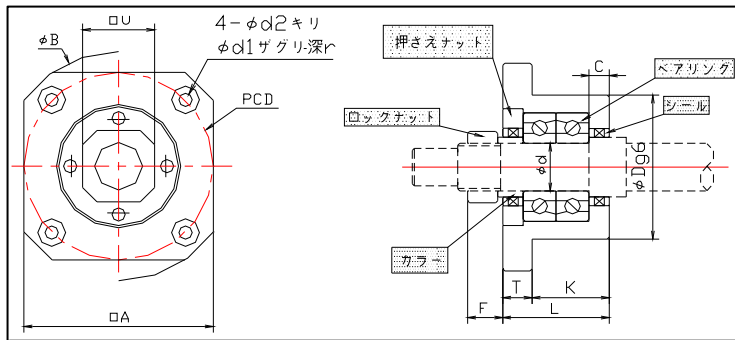

## SUR固定側丸形タイプ

SUR6 - 8

SUR10~25

SUR	P	D	L	F	K	T	C	A	B	P.C.D	d1	d2	r	U
	6	22	20	5.5	13	7	3.5	28	35	28	5.5	2.9	3.5	12
8	28	23	7	14	9	4	35	43	35	6.5	3.4	4	14	
10	34	29	5.5	16	13	5	42	52	42	8	4.5	6	17	
12	36						44	54	44				19	
15	40	32	12	17	15	6	52	63	50	9.5	5.5		22	
20	57	52	10	30	22	10	68	85	70	11	6.6	10	30	
25	63	57	12	30	27	10	79	98	80	15	9	13	35	

## SUT 支持側丸形タイプ

SUT	名称	A	B	D	K	L	T	d	d1	d2	r	P.C.D
	6	28	36	22	4	10	6	6	3.4	6.5	4	28
10	35	43	28	5	12	7	8	3.4	6.5	4	35	
12	42	52	34	8	15	7	10	4.5	8	4	42	
15	52	63	40	8	17	9	15	5.5	9.5	5.5	50	
20	68	85	57	9	20	11	20	6.6	11	6.5	70	
25	79	98	63	10	24	14	25	9	14	8.5	80	