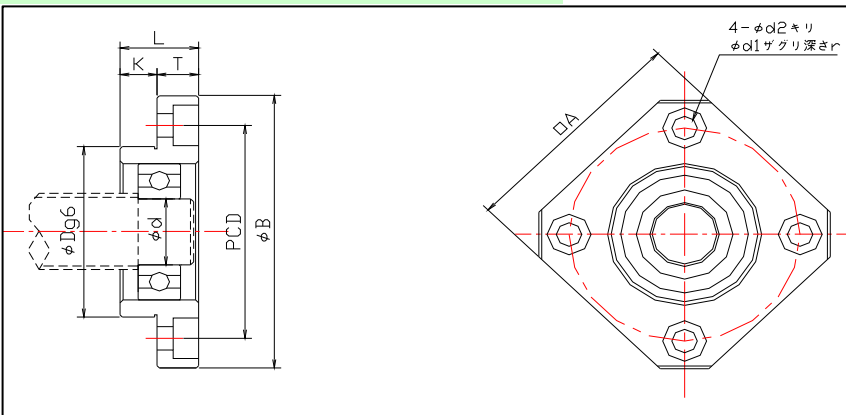

## SUR固定側丸形タイプ

SUR6 - 8

SUR10~25

SUR	P	D	L	F	K	T	C	A	B	P.C.D	d1	d2	r	U
	6	22	20	5.5	13	7	3.5	28	35	28	5.5	2.9	3.5	12
8	28	23	7	14	9	4	35	43	35	6.5	3.4	4	14	
10	34	29	5.5	16	13	5	42	52	42	8	4.5	6	17	
12	36						44	54	44				19	
15	40	32	12	17	15	6	52	63	50	9.5	5.5		22	
20	57	52	10	30	22	10	68	85	70	11	6.6	10	30	
25	63	57	12	30	27	10	79	98	80	15	9	13	35	

## SUT 支持側丸形タイプ

SUT	名称	A	B	D	K	L	T	d	d1	d2	r	P.C.D
	6	28	36	22	4	10	6	6	3.4	6.5	4	28
10	35	43	28	5	12	7	8	3.4	6.5	4	35	
12	42	52	34	8	15	7	10	4.5	8	4	42	
15	52	63	40	8	17	9	15	5.5	9.5	5.5	50	
20	68	85	57	9	20	11	20	6.6	11	6.5	70	
25	79	98	63	10	24	14	25	9	14	8.5	80	