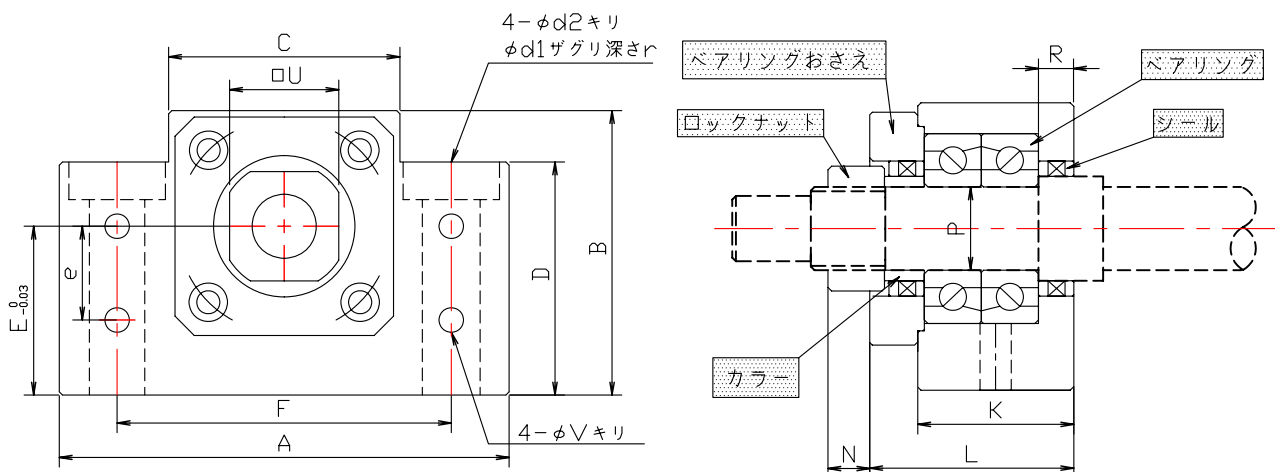

サポートユニット 固定側角形タイプ—SUK

SUK10~25

SUK	P	A	B	C	D	E	e	F	K	L	R	N	d1	d2	r	U	V
	10	60	39	34	32.5	22	15	15	46	25	30	5	5	10.8	6.6	5	16
12	70	43	35	38	25	18	18	54	27	33	6	5	11	6.6	1.5	19	5.5
15	86	48	40	55	28	28	28	68	35	44	7	8	14	9	6.5	22	6.6
17	88	60	52	50	34	22	22	70	35	43	8	8	14	9	8.5	24	6.6
20	106	80	64	70	48	33	33	85	42	54	9	9	17	11	11	30	9
25																35	9